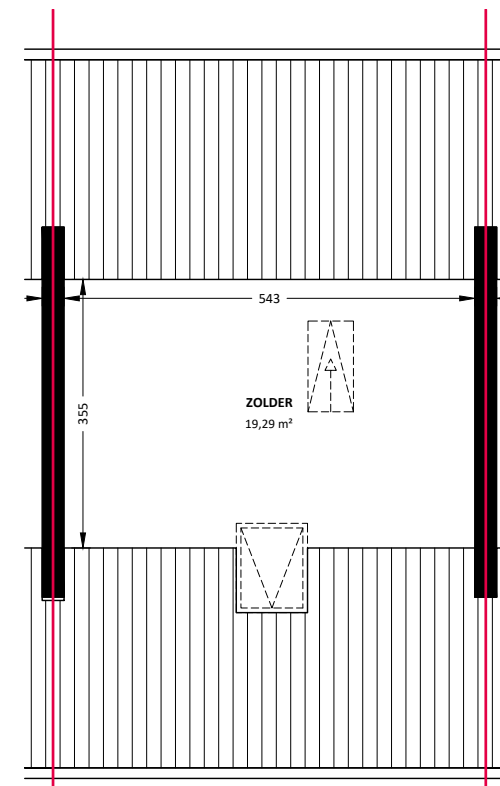

BEGANE GROND

EERSTE VERDIEPING

TWEDE VERDIEPING

BERGING

 Het sociaal verhuurbedrijf	Straat: Oostenveldseweg 4	
	Plaats: Koudum	
Onderdeel: Plattegrond	MATEN IN CM	Datum Getekend: 31-3-2023
AAN DE TEKENING KUNNEN GEEN RECHTEN WORDEN ONTLEEND		VHE: TYPE: 20430103