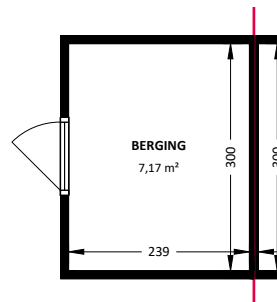

BEGANE GROND

EERSTE VERDIEPING

TWEDE VERDIEPING

BERGING

 Het sociaal verhuurbedrijf	Straat: Oostenveldseweg 4	
	Plaats: Koudum	
Onderdeel: Plattegrond	MATEN IN CM	Datum Getekend: 31-3-2023
AAN DE TEKENING KUNNEN GEEN RECHTEN WORDEN ONTLEEND		VHE: TYPE: 20430103