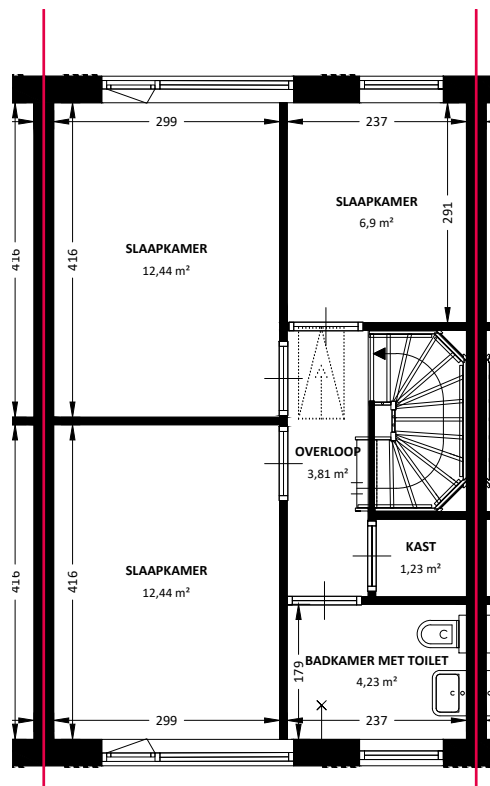

BEGANE GROND

EERSTE VERDIEPING

TWEDE VERDIEPING

BERGING

 Het sociaal verhuurbedrijf	Straat: Oostenveldseweg 4	
	Plaats: Koudum	
Onderdeel: Plattegrond	MATEN IN CM	Datum Getekend: 31-3-2023
AAN DE TEKENING KUNNEN GEEN RECHTEN WORDEN ONTLEEND		VHE: TYPE: 20430103